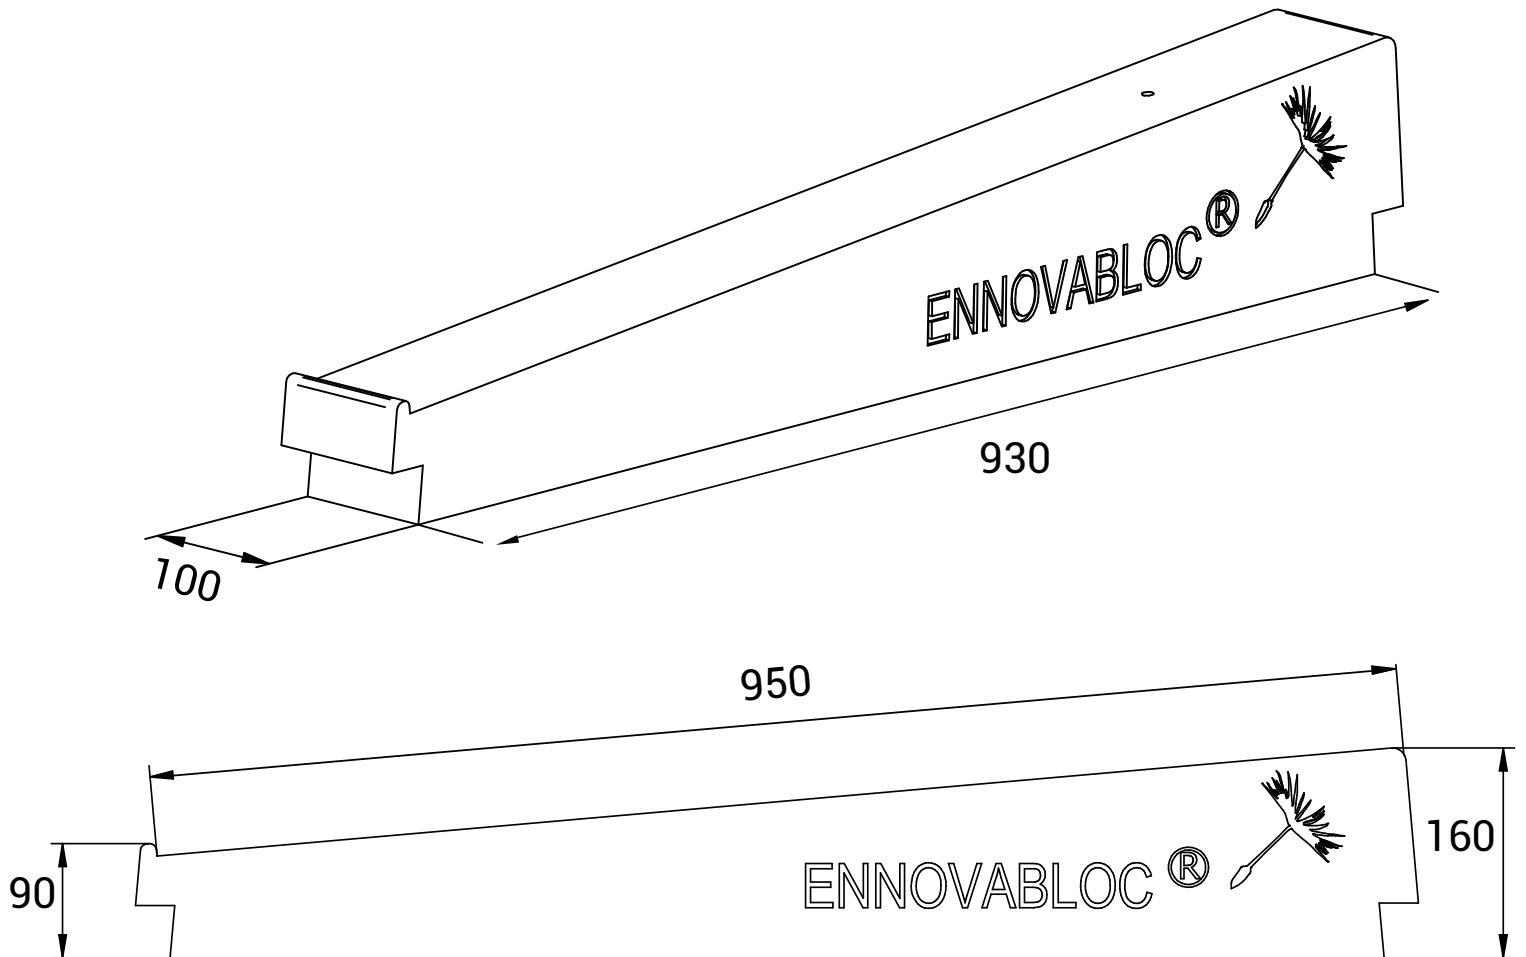

COTAS 5°A (mm)

Importante:

Siga siempre las instrucciones de montaje de Ennova.
www.ennovarenovables.com